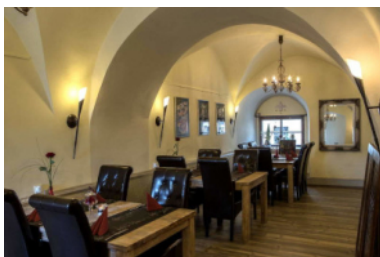

Harmonie - Restaurant im Unteren Schloss

Anschrift 07973 Greiz
Burgplatz 12 / Unteres Schloss
Telefon 03661 3866
E-Mail kontakt@harmonie-geniessen.de
Internet www.harmonie-greiz.de
Öffnungszeiten Mi - Fr ab 17 Uhr
Sa & So: 11.30 - 14.00 Uhr & ab 17.00 Uhr
individuelle Öffnungszeiten nach Vereinbarung,
Sonderöffnungszeiten an Feiertagen