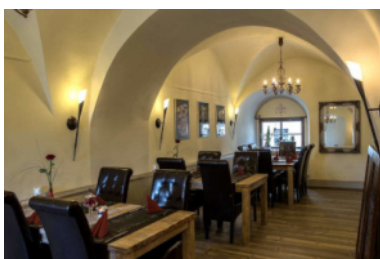

Harmonie - Restaurant im Unteren Schloss

Anschrift 07973 Greiz
Burgplatz 12 / Unteres Schloss

Telefon 03661 3866

E-Mail kontakt@harmonie-geniessen.de

Internet www.harmonie-greiz.de

Öffnungszeiten Mi - Fr ab 17 Uhr
Sa & So: 11.30 - 14.00 Uhr & ab 17.00 Uhr
individuelle Öffnungszeiten nach Vereinbarung,
Sonderöffnungszeiten an Feiertagen