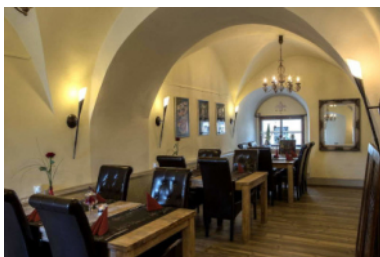

Harmonie - Restaurant im Unteren Schloss

Anschrift 07973 Greiz
Burgplatz 12 / Unteres Schloss

Telefon 03661 3866

E-Mail kontakt@harmonie-geniessen.de

Internet www.harmonie-greiz.de
Mi - Fr ab 17 Uhr
Sa & So: 11.30 - 14.00 Uhr & ab 17.00 Uhr
individuelle Öffnungszeiten nach Vereinbarung,
Sonderöffnungszeiten an Feiertagen